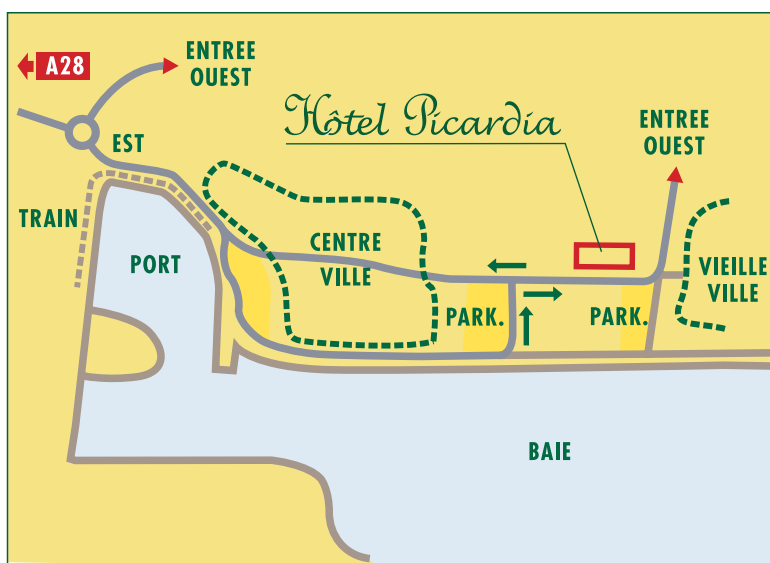

Hôtel Picardia

Baie de somme

41, Quai du Romerel
Saint-Valery-Sur-Somme

Tél : 03 22 60 32 30
Fax : 03 22 60 76 69

www.picardia.fr
contact@picardia.fr