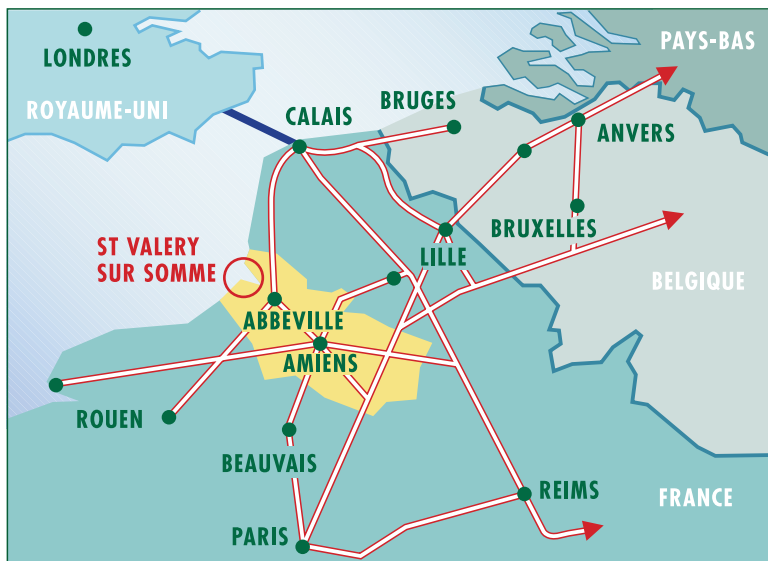

Hôtel Picardia

Baie de somme

41, Quai du Romerel
Saint-Valery-Sur-Somme

Tél : 03 22 60 32 30
Fax : 03 22 60 76 69

www.picardia.fr
contact@picardia.fr